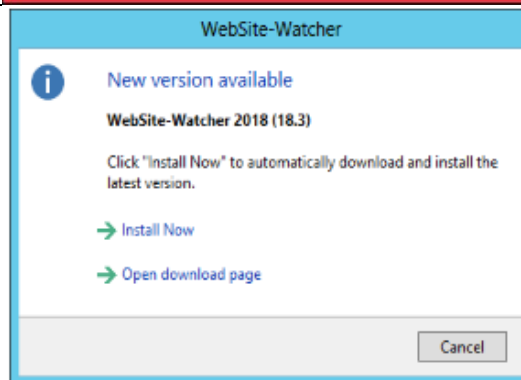

Au (re)démarrage de Website-watcher, vous aurez ce message. (Contactez sales@website-watcher.fr si vous avez besoin de la mise à jour de maintenance au préalable)
Cliquez sur **Installer Maintenant**
Et suivez les instructions à l'écran.