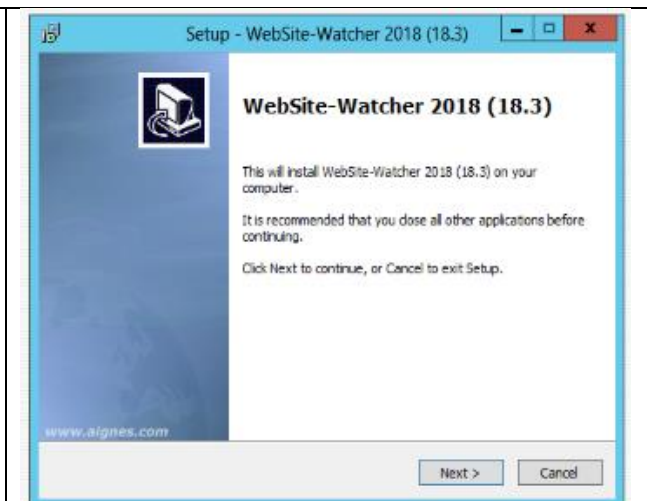

C'est terminé! Bonne continuation

You are done. Have fun!