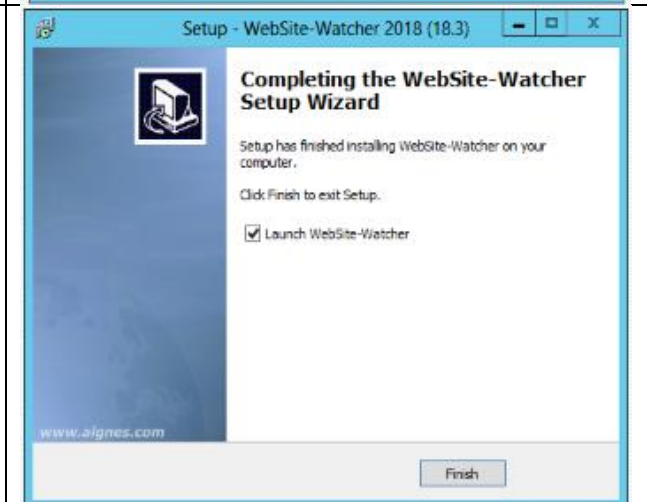

C'est terminé! Bonne continuation

You are done. Have fun!